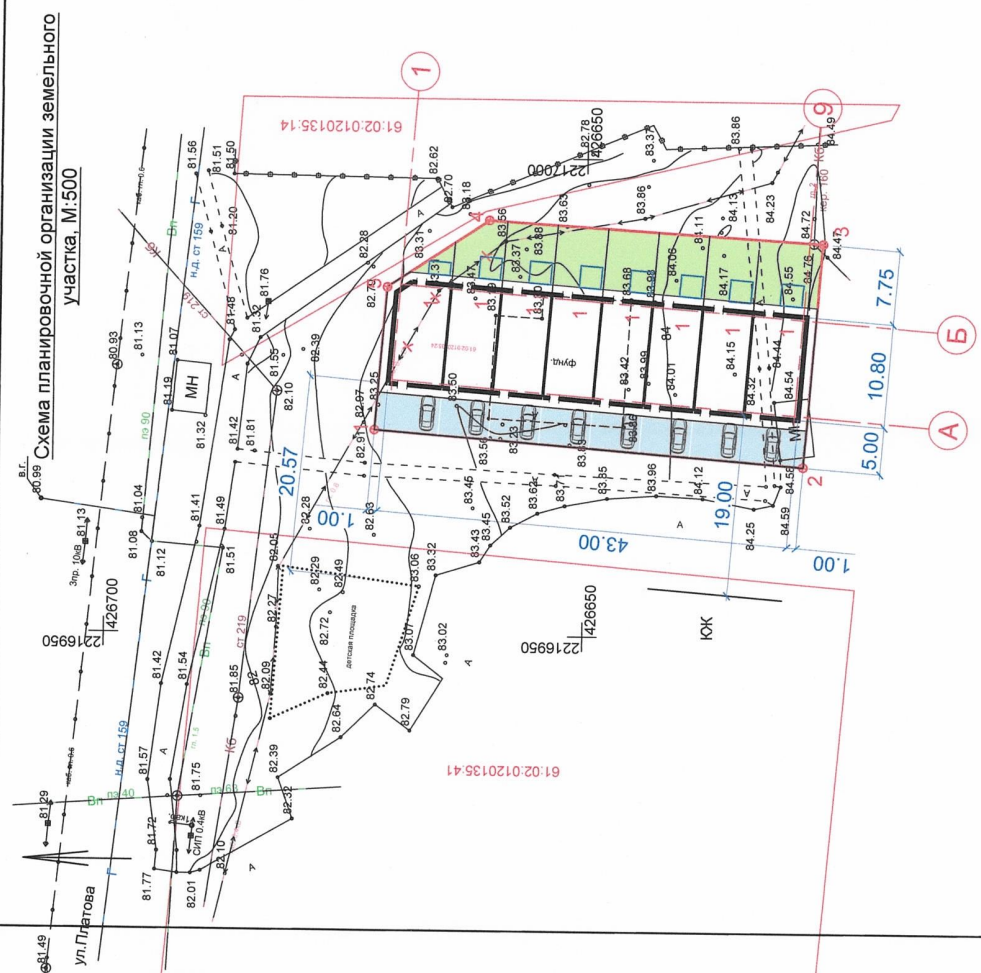

Условные обозначения

Технико-экономические показатели

Поз.	Наименование	Ед. изм.	Показатели		Примечание
			в гран. кадастр. участ.	за гран. кад. участ.	
1	Площадь кад. участка	м ²	1000		
2	Площадь застройки	м ²	463.80		
3	Площадь твердых покрытий	м ²	287.87		
4	Площадь озеленения	м ²	248.33		
5	Процент застройки	%	46		
6	Процент озеленения	%	24		

Ведомость координат характерных точек границ земельного участка

№	X, м	Y, м
1	426671.97	2216971.48
2	426627.11	2216967.99
3	426625.28	2216991.42
4	426660.21	2216993.51
5	426670.81	2216986.44

Ситуационный план

площадка игр детей

Участок проектирования

спортивная площадка

школа

А-23-019-ГО		Лист	Листов
Здания блокированных домов - "Таунхаус", по адресу: Ростовская обл., г. Аксай, ул. Платова, 76.		Стадия	Листов
Изм	Кол.уч.	Лист	Листов
ГАП	Бегалова	ПА	3
Таунхаус		А.А.	

План на отм. 0.000, М:200

Фасад 1-9

Площадь одного блока = 50,33м.кв.
(1 го этажа)

Площадь застройки 463,80м2

А-23-019-ГО			
Здания блокированных домов - "Таунхаус", по адресу: Ростовская обл., г. Аксай, ул. Платова, 76.			
Изм.	Кол.уч.	Лист	№ докум. Подпись
		ГАП	Белогов
		Стадия	Лист
		ПА	4
		Таунхаус	Листов
		План на отм. 0.000, М:200,	Листов
			АКСАЙ