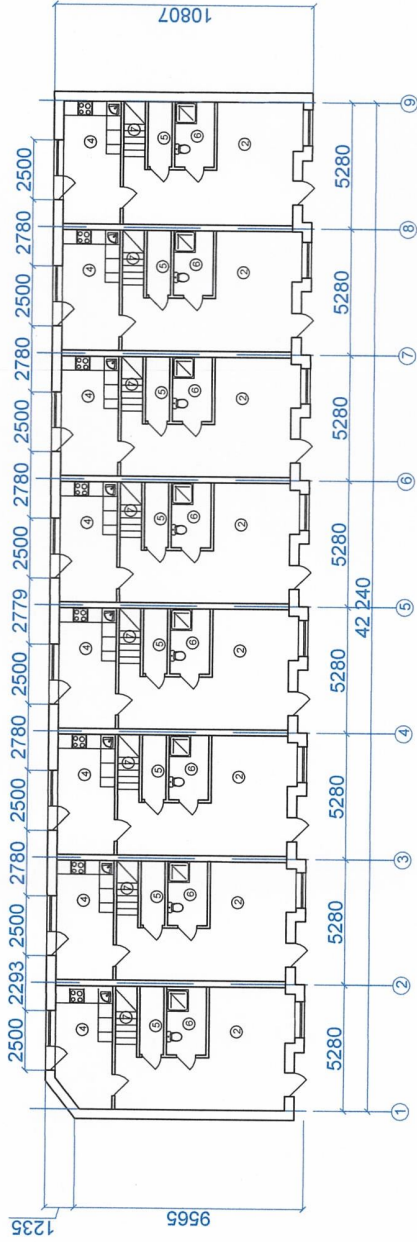

Ведомость координат характерных точек границ земельного участка

№	X, м	Y, м
1	426671.97	2216971.48
2	426627.11	2216967.99
3	426625.28	2216991.42
4	426660.21	2216993.51
5	426670.81	2216986.44

Ситуационный план

площадка игр детей

Участок проектирования

спортивная площадка

школа

А-23-019-ГО		Лист	Листов
Здания блокированных домов - "Таунхаус", по адресу: Ростовская обл., г. Аксай, ул. Платова, 76.		Стадия	Листов
Изм	Кол.уч.	Лист	Листов
ГАП	Бегалова	ПА	3
Таунхаус		А.А.	

План на отм. 0.000, М:200

Фасад 1-9

Площадь одного блока = 50,33м.кв.
(1 го этажа)

Площадь застройки 463,80м2

А-23-019-ГО			
Здания блокированных домов - "Таунхаус", по адресу: Ростовская обл., г. Аксай, ул. Платова, 76.			
Изм.	Кол.уч.	Лист	№ докум. Подпись
		ГАП	Белогов
		Стадия	Лист
		ПА	4
		Таунхаус	Листов
		План на отм. 0.000, М:200,	Листов
			АКСАЙ